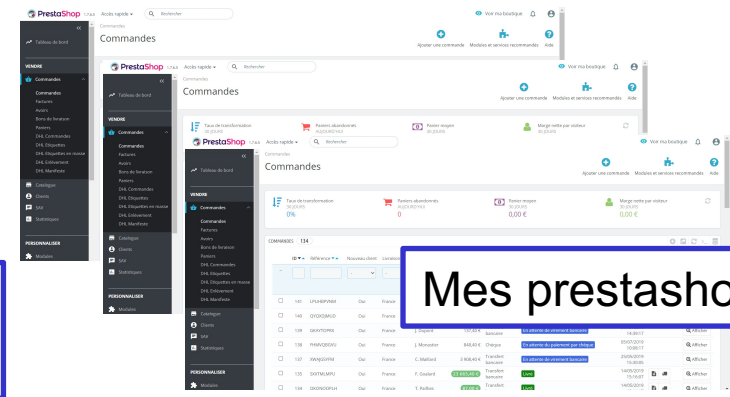

Interface Ecombox
Réservé au prof
Pour créer des sites

Backoffice Prestashop :
l'arrière-boutique
Accessible aux élèves avec mdp
Pour gérer les commandes, les
paiements, etc

Front-office Prestashop :
la boutique en ligne
Accessible à la terre
entière (et aux clients !)
Pour acheter des produits

Ecombox bac à sable
Ecombox.ac-noumea.nc

Mon prestashop de test