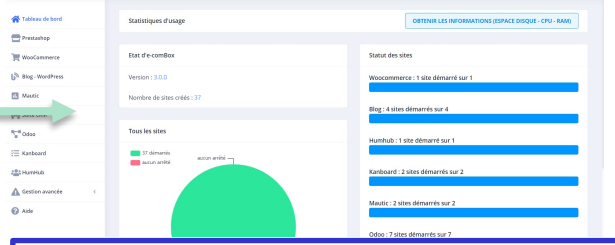

Interface Ecombox
Réservé au prof
Pour créer des sites

Backoffice Prestashop :
l'arrière-boutique
Accessible aux élèves avec mdp
Pour gérer les commandes, les
paiements, etc

Front-office Prestashop :
la boutique en ligne
Accessible à la terre
entière (et aux clients !)
Pour acheter des produits

Ecombox bac à sable
Ecombox.ac-noumea.nc

Mon prestashop de test