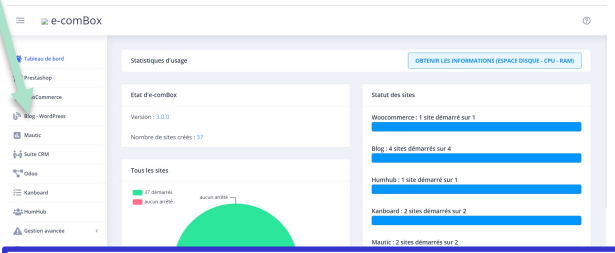

You manage

Service provider manages

Interface Ecombox
Réservé au prof
Pour créer des sites

Backoffice Prestashop :
l'arrière-boutique
Accessible aux élèves avec mdp
Pour gérer les commandes, les
paiements, etc

Front-office Prestashop :
la boutique en ligne
Accessible à la terre
entière (et aux clients !)
Pour acheter des produits

Ecombox bac à sable
Ecombox.ac-noumea.nc

Mon prestashop de test

Datacenter
de la DSI

Ecombox de mon lycée
ecbmonlycee.ac-noumea.nc

Mes prestashop de TP groupe 1, 2, 3...

Ecombox du lycée d'à côté
ecblyceedacote.ac-noumea.nc

Et maintenant ?

Tester

- Bac à sable

Montrer

- Petite box